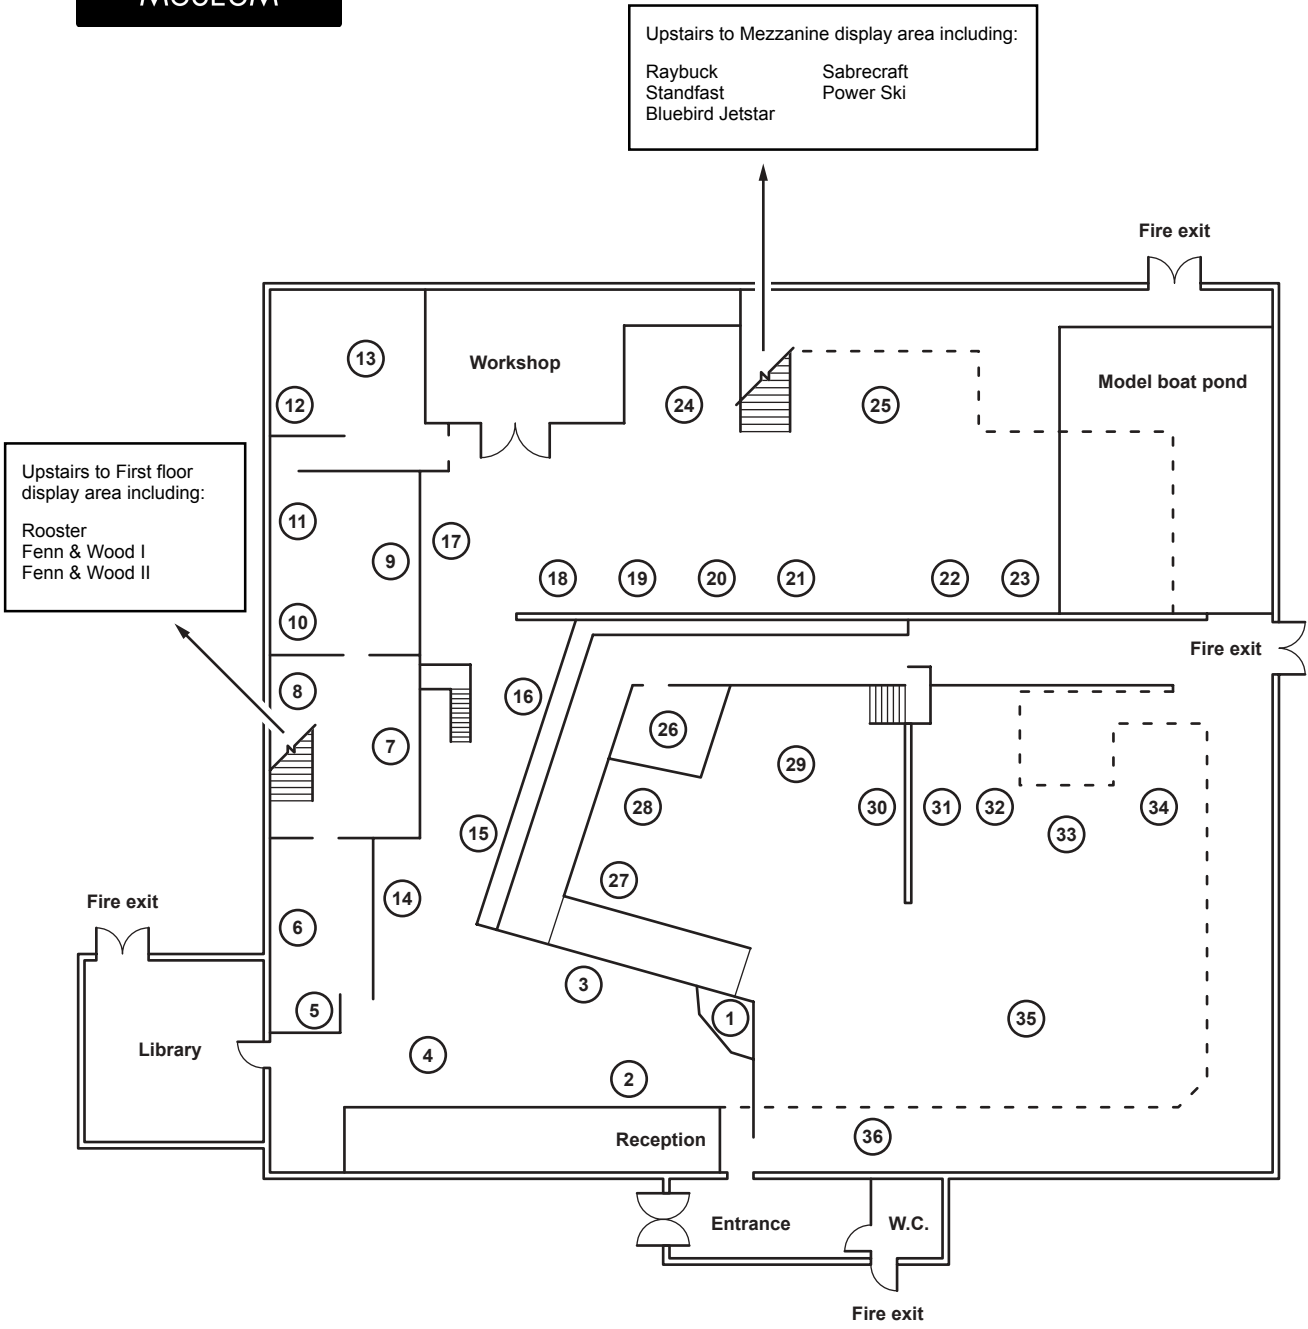

# Gallery plan

- |                             |                             |                     |                     |
|-----------------------------|-----------------------------|---------------------|---------------------|
| 1. The Carstairs Collection | 10. H/E                     | 19. Plenderleith    | 28. Nordica         |
| 2. Charlotte                | 11. Basileus                | 20. Splashzone      | 29. Safety Cell     |
| 3. Cygnet                   | 12. Bert Savidge Collection | 21. Sonia           | 30. Miss Britain IV |
| 4. Ian II                   | 13. Antelope I              | 22. Albatross       | 31. Apache          |
| 5. Donald Campbell          | 14. Thames launch           | 23. Thunderbolt     | 32. Trident         |
| 6. Defender II              | 15. Wildfowler              | 24. Wasp            | 33. Dell Bouy       |
| 7. Little Bella             | 16. Cygnet II               | 25. Fairey Huntress | 34. Surfury         |
| 8. Bullet                   | 17. El Zanco                | 26. B.J. Noone      | 35. Lambs Unipart   |
| 9. Blue Gannet              | 18. Nympho                  | 27. Cosworth        | 36. Chris Applebee  |